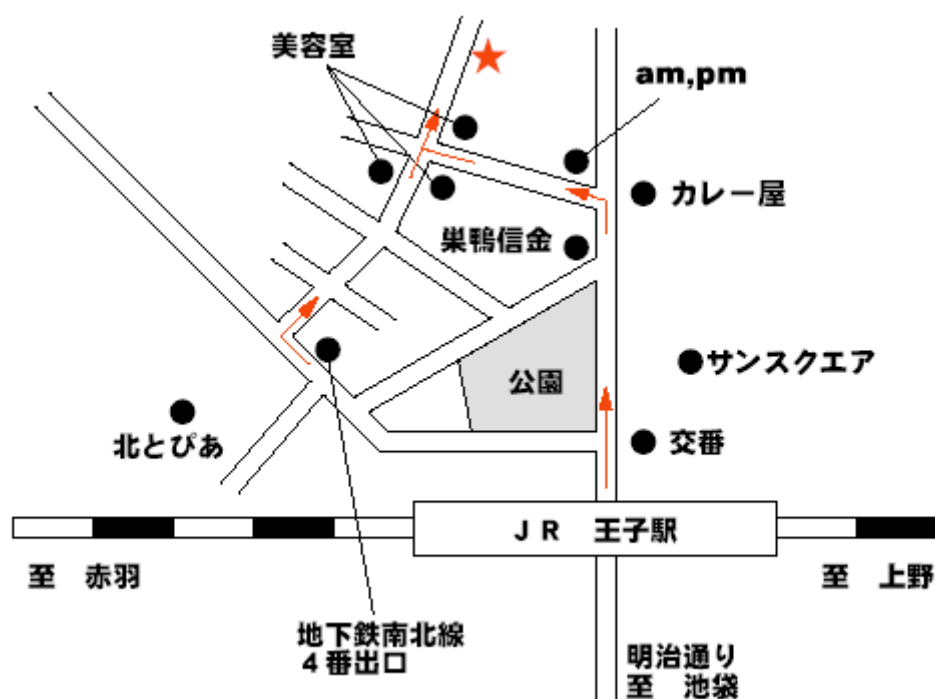

電車用の地図

J R 京浜東北線でお越しの場合

大宮へ向かって3両目付近で下車して下さい。

すぐ側の階段を降り、改札を出て右に歩いて下さい。

右手に交番、財務省印刷局を見ながらカレー屋の手前の信号を渡って下さい
コンビニ「am/pm」の手前を左折し、美容室が3件ある4つ角を右に
曲がって、右手3件目が弊社です。(徒歩約5分)

地下鉄南北線でお越しの場合

4番出口を出て目の前の薬局の角を右折して下さい。

そのまま道なりに真っ直ぐ進み、美容室が3件ある4つ角を過ぎて
右手3件目が弊社です。(徒歩約3分)