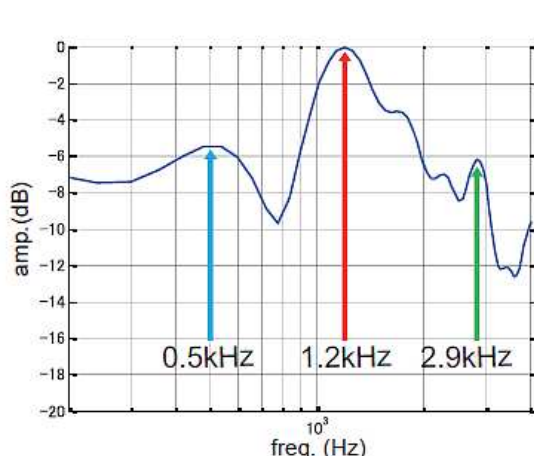

dragon AURAL SONIC

調音材「オーラル・ソニック」を内蔵した、打ち合わせに最適なボックス型ソファ

オーラル・ソニックとは？

不要な音は吸音し、会話に必要な母音の成分を含む音域帯は残して反射させる、唯一無二の調音素材です。喧騒の中でも、必要な音がクリアに聴こえるので小声でも会話することができます。

〈図1〉AURAL SONIC (900mm×900mm)の反射特性

〈図2〉Aura Sonic で多く反射する成分と音声母音で重要な帯域との関係