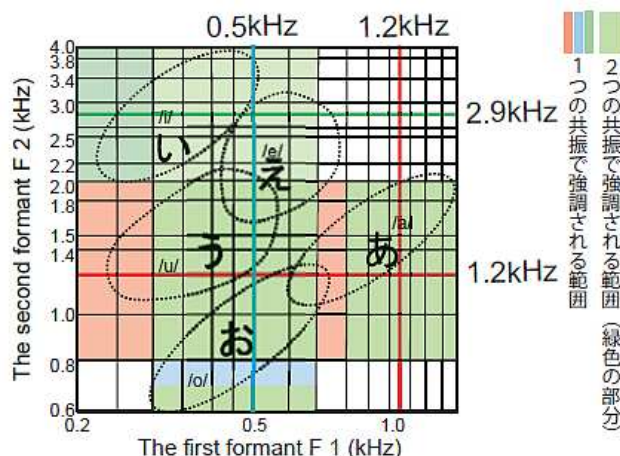

dragon AURAL SONIC

調音材「オーラル・ソニック」を内蔵した、打ち合わせに最適なボックス型ソファ

オーラル・ソニックとは？

不要な音は吸音し、会話に必要な母音の成分を含む音域帯は残して反射させる、唯一無二の調音素材です。喧騒の中でも、必要な音がクリアに聴こえるので小声でも会話することができます。

〈図1〉AURAL SONIC (900mm×900mm)の反射特性

〈図2〉Aura Sonic で多く反射する成分と音声母音で重要な帯域との関係