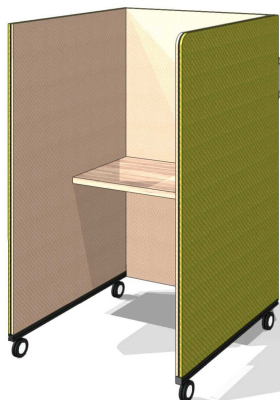

[バックパネル]

※4方パネルタイプに標準装備

2枚のパネルを動かすことで
コモリぐあいを調整できます

●バックパネル (4方パネルタイプに標準装備)

※3方パネルタイプに後から取付けることはできません

●3方パネルタイプ

**OS-CONBOX-MOVE3
¥329,100**

800W×900D×1500H
383-113-R