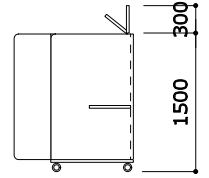

383-120-R コード長2.0m

●カラーバリエーション

Rピンク

Rマスタード

Rグリーン

Rグレー

Rブルー

Rベージュ