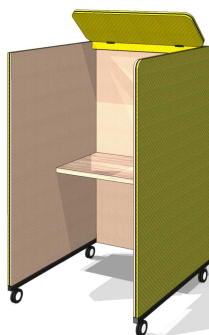

**OS-CONBOX-MOVE3
OS-CONBOX-TP
[セット価格] ¥437,100**