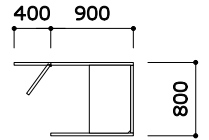

383-120-R コード長2.0m

●カラーバリエーション

Rピンク

Rマスタード

Rグリーン

Rグレー

Rブルー

Rベージュ