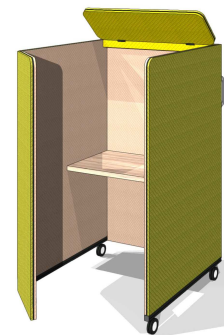

[バックパネル]

※4方パネルタイプに標準装備

2枚のパネルを動かすことで
コモリぐあいを調整できます

●バックパネル (4方パネルタイプに標準装備)

※3方パネルタイプに後から取付けることはできません

●3方パネルタイプ

**OS-CONBOX-MOVE3
¥329,100**

800W×900D×1500H
383-113-R

[+トップパネル]

**OS-CONBOX-MOVE3
OS-CONBOX-TP
[セット価格] ¥437,100**

●4方パネルタイプ

**OS-CONBOX-MOVE4
¥389,800**

800W×1300D×1500H
383-114-R

[+トップパネル]

**OS-CONBOX-MOVE4
OS-CONBOX-TP
[セット価格] ¥497,800**

東京鋼鐵工業株式会社