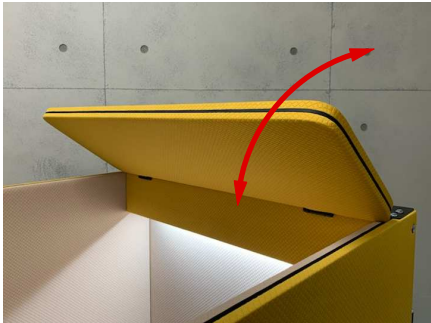

CONBOX Moveをさらに機能的にする2つのパネル…

●トップパネル (オプション)

OS-CONBOX-TP ¥108,000

800W×300H(最大高さ)

383-115-R ※照明は含まれません

この2つのパネルは角度調節ができます

[トップパネル]

[バックパネル]

※4方パネルタイプに標準装備

2枚のパネルを動かすことで
コモリぐあいを調整できます