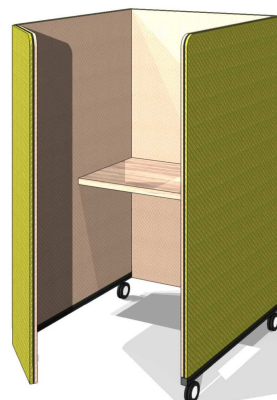

●4方パネルタイプ

**OS-CONBOX-MOVE4
¥389,800**

800W×1300D×1500H
383-114-R

[+トップパネル]